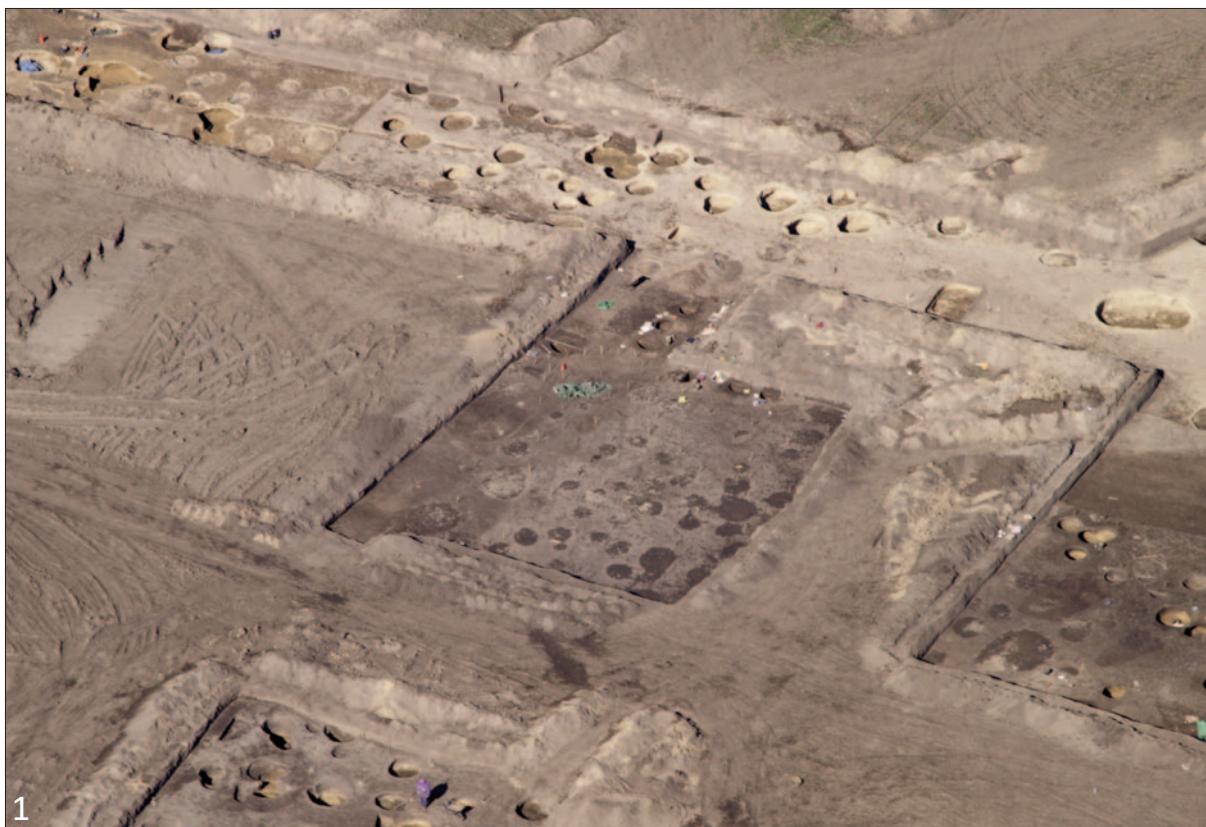

Fototab. 1. Hradiště a oppida. 1 – Třísov; 2 – Praha-Královice; 3 – Libušín (akropole); 4 – Stradonice. Foto I. Benková (k článku I. Benkové: *15 let letecké prospekce v Ústavu archeologické památkové péče středních Čech*, str. 15–16)

Fototab. 2. Prospekce a dokumentace, Kolínsko. 1 – Libenice-Skalka, polykulturní lokalita; 2 – Ohaře, patrně knovízské sídliště; 3 – Ovčáry, původní meandry Hlubokého potoka, archeologické objekty, meliorace. Foto I. Benková (k článku I. Benkové: **15 let letecké prospekce v Ústavu archeologické památkové péče středních Čech**, str. 15–16)

Fototab. 3. Fotodokumentace velkoplošných výzkumů. 1 – Zdiby (výzkum L. Balouna); 2 – Brandýs nad Labem (výzkum J. Turka). Foto I. Benková (k článku I. Benkové: **15 let letecké prospekce v Ústavu archeologické památkové péče středních Čech**, str. 15–16)