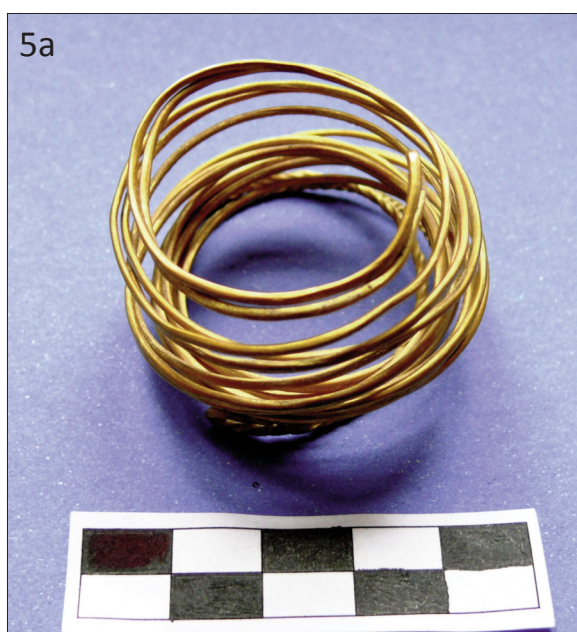

Fototab. 2. Nová Telib, okr. Mladá Boleslav. Zlaté svitky č. 1–3 (k článku A. Kouta, J. Šteffla a F. Krásného: *Depot z období popelnicových polí nalezený u Nové Telibi, okr. Mladá Boleslav, str. 223–230*)

Fototab. 3. Nová Telib, okr. Mladá Boleslav. Zlaté svitky č. 4–6 (k článku A. Kouta, J. Šteffla a F. Krásného: *Depot z období popelnicových polí nalezený u Nové Telibi, okr. Mladá Boleslav, str. 223–230*)

Fototab. 4. Nová Telib, okr. Mladá Boleslav. Zlaté svitky č. 7–9 (k článku A. Kouta, J. Šteffla a F. Krásného: Depot z období popelnicových polí nalezený u Nové Telibi, okr. Mladá Boleslav, str. 223–230)